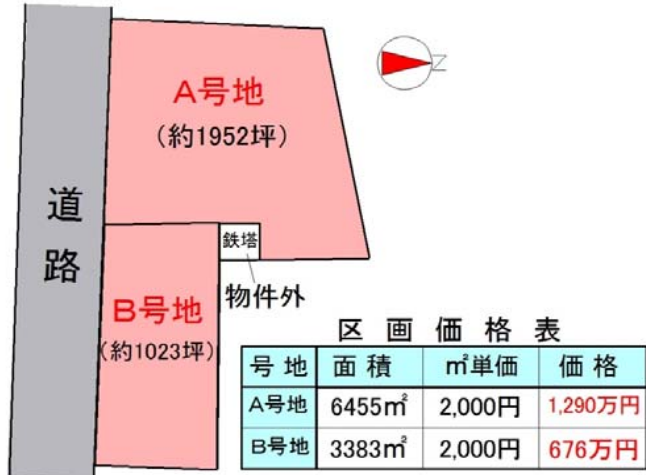

# 物件情報

物件種目	広い土地		
最寄駅	石生駅		
価格	区画表参照	万円	
所在地	丹波市氷上町谷村		
土地面積	区画表参照	m <sup>2</sup>	実測 <input checked="" type="checkbox"/> 公簿
私道負担面積	m <sup>2</sup>		
地目	山林	土地権利	所有権
都市計画	未線引区域	用途地域	無指定地域
建ぺい率	60%	容積率	200%
その他法令	なし		
接道状況	南側公道 幅員4m		
現況	山林	引渡日	即時
設備	電気	関電引込可能	ガス LPガス
	水道	公営水道引込可能	排水 公共下水道可能
備考			
取引形態	仲介	物件番号	2618